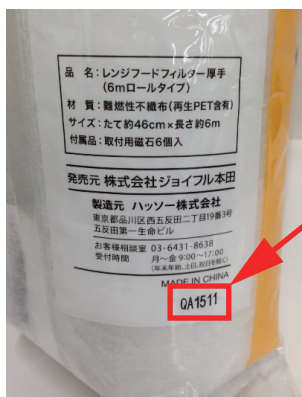

『レンジフードフィルター』の商品一部回収について

平成28年4月8日
株式会社ジョイフル本田

平素は弊社商品をご愛用いただき、誠にありがとうございます。

このたび弊社店舗におきまして、2016年2月3日から2016年4月6日の間に販売いたしました下記商品に、一部表示と異なり長さの短い製品が混入していることが判明いたしました。つきましては、該当ロットの対象商品を回収し、交換もしくは返金させていただきます。ご愛用のお客様には大変ご迷惑をおかけしますことを深くお詫び申し上げます。

今後はより一層、商品表示・品質管理の徹底を図り、再発防止に努めてまいりますので、なにとぞご理解を賜りますよう、お願い申し上げます。

対象商品

『joyfulDAYS レンジフードフィルター厚手 6mロールタイプ』

(JANコード：4571375764027)

<対象ロット番号>

QA1111、QA1211

QA1311、QA1411

QA1511、QA1711