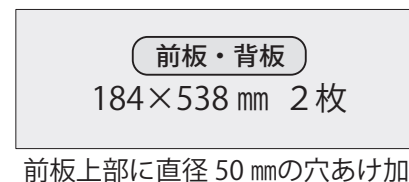

テレワーク用 シェルフデスク 木取り図

JOYFUL
HONDA

本体 (パイン集成材 厚み 18 mm)

① (パイン集成材 厚み 18 mm)

② (パイン集成材 厚み 18 mm)

金物

- ・スライドレール 350mm 1組
- ・ゴムキャスター (自在) 38 mm 8個
- ・フラッシュ丁番 64 mm 4個
- ・取っ手 2個