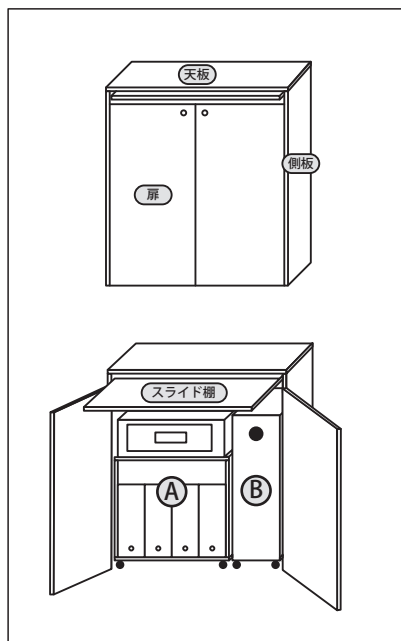

テレワーク用 シェルフデスク 木取り図

JOYFUL
HONDA

本体 (パイン集成材 厚み 18 mm)

① (パイン集成材 厚み 18 mm)

② (パイン集成材 厚み 18 mm)

金物

- ・スライドレール 350mm 1組
- ・ゴムキャスター (自在) 38 mm 8個
- ・フラッシュ丁番 64 mm 4個
- ・取っ手 2個